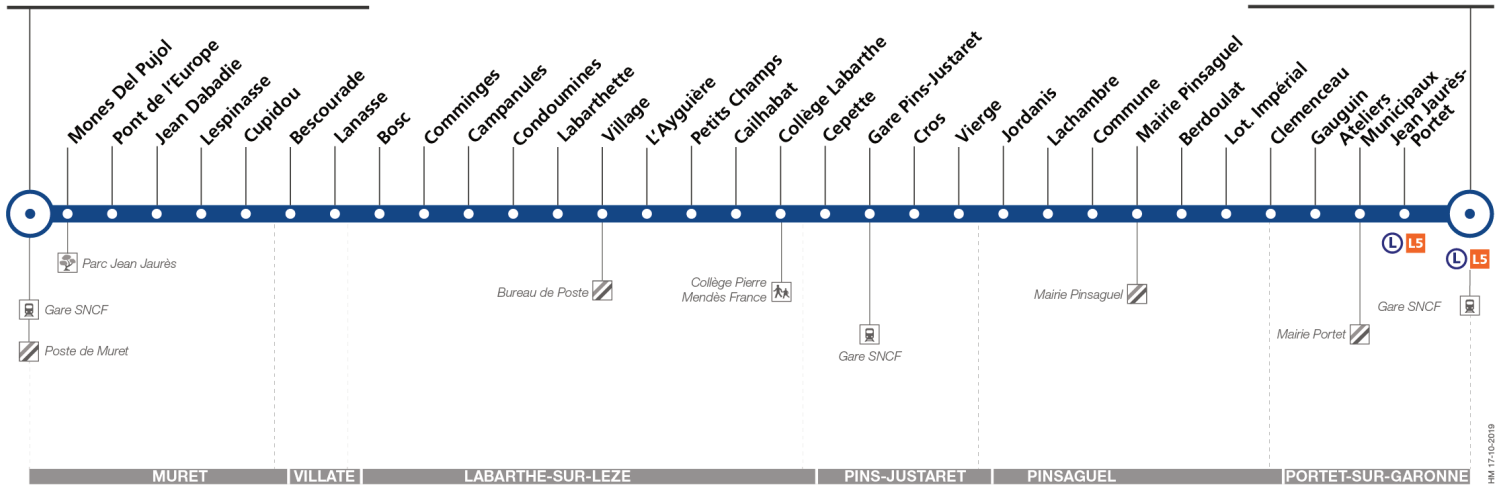

## Direction Muret Gare SNCF

du 30 août 2021  
au 28 août 2022

### Muret Gare SNCF - Parvis

### Portet Gare SNCF