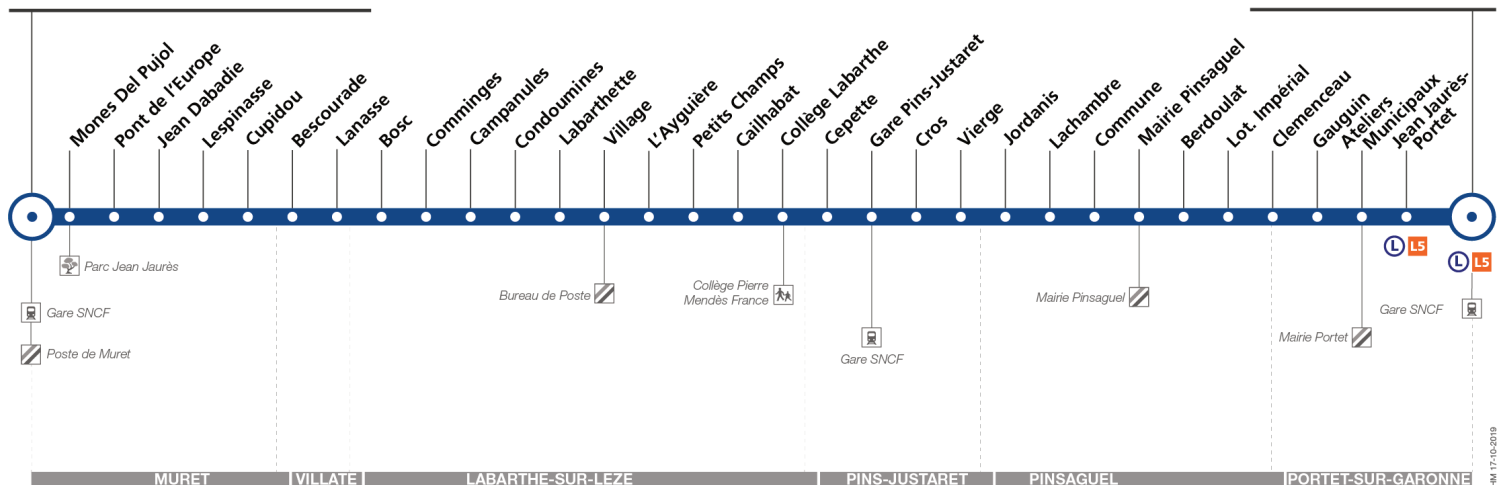

## Direction Portet Gare SNCF (par Labarthe)

Bus accessibles

Bus climatisés

du 30 août 2021  
au 28 août 2022

### Muret Gare SNCF - Parvis

### Portet Gare SNCF