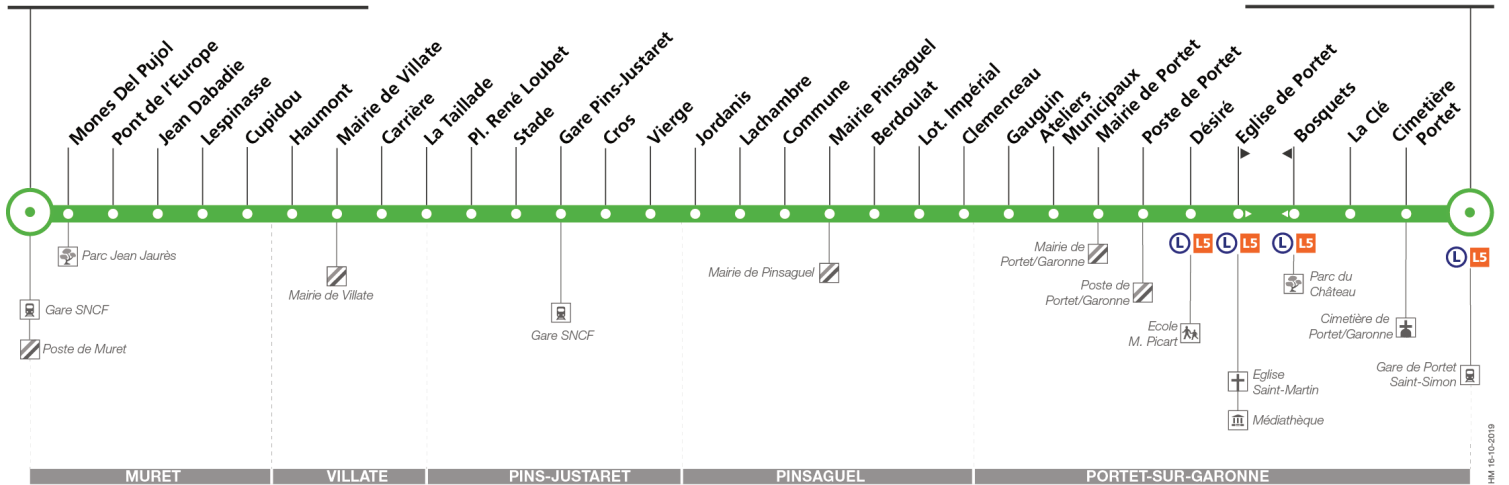

## Direction Muret Gare SNCF (par Villate)

du 30 août 2021  
au 28 août 2022

### Muret Gare SNCF - Parvis

### Portet Gare SNCF

## Direction Portet Gare SNCF

du 30 août 2021  
au 28 août 2022