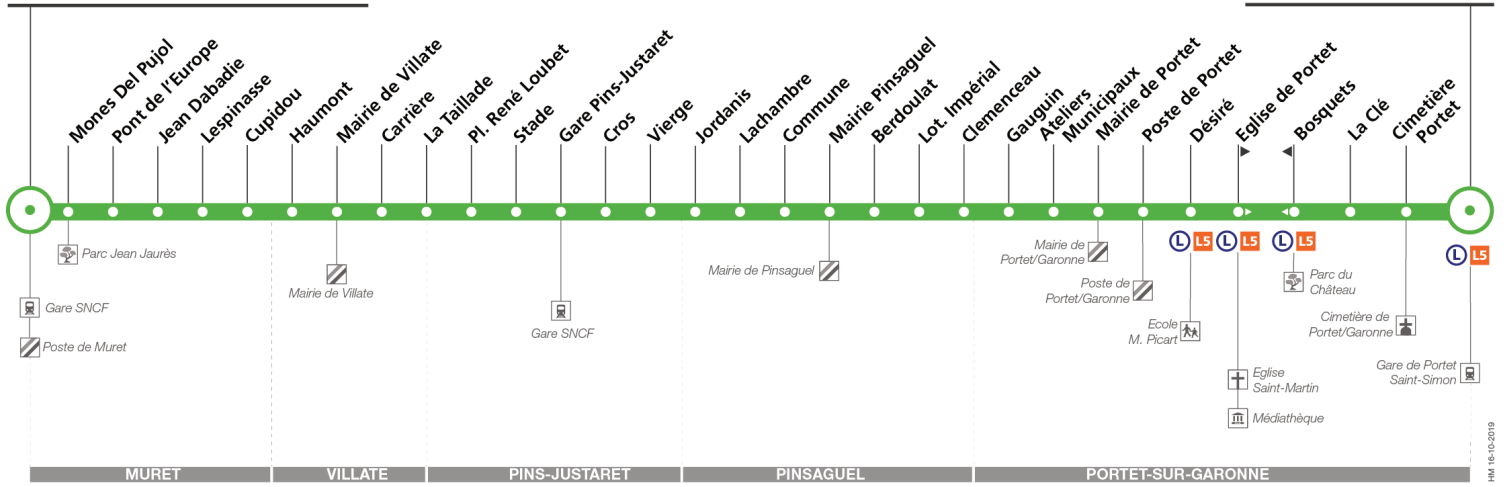

### Lundi à vendredi du 4 juillet au 28 août

Portet Gare SNCF	06:20	07:05	07:55	08:25	09:00	11:45	13:50	16:20	17:48	18:15	18:48	19:20	20:00
La Clé	06:24	07:09	07:59	08:29	09:04	11:49	13:54	16:24	17:52	18:19	18:52	19:24	20:03
Ateliers Municipaux	06:28	07:15	08:05	08:35	09:08	11:53	13:58	16:30	17:58	18:25	18:58	19:28	20:07
Mairie Pinsaguel	06:33	07:20	08:10	08:40	09:13	11:58	14:03	16:35	18:03	18:30	19:01	19:33	20:12
Jordanis	06:38	07:26	08:16	08:46	09:18	12:03	14:08	16:41	18:09	18:36	19:06	19:38	20:17
Gare Pins Justaret	06:44	07:33	08:23	08:53	09:24	12:09	14:14	16:48	18:16	18:43	19:12	19:44	20:22
Mairie De Villate	06:53	07:44	08:34	09:04	09:33	12:18	14:23	16:59	18:27	18:54	19:21	19:53	20:30
Cupidou	06:57	07:48	08:38	09:08	09:37	12:22	14:27	17:03	18:31	18:58	19:25	19:57	20:34
Muret Gare SNCF - Parvis	07:04	07:57	08:47	09:17	09:44	12:29	14:34	17:12	18:40	19:07	19:32	20:04	20:41

## Direction Portet Gare SNCF

du 30 août 2021  
au 28 août 2022

### Muret Gare SNCF - Parvis

### Portet Gare SNCF