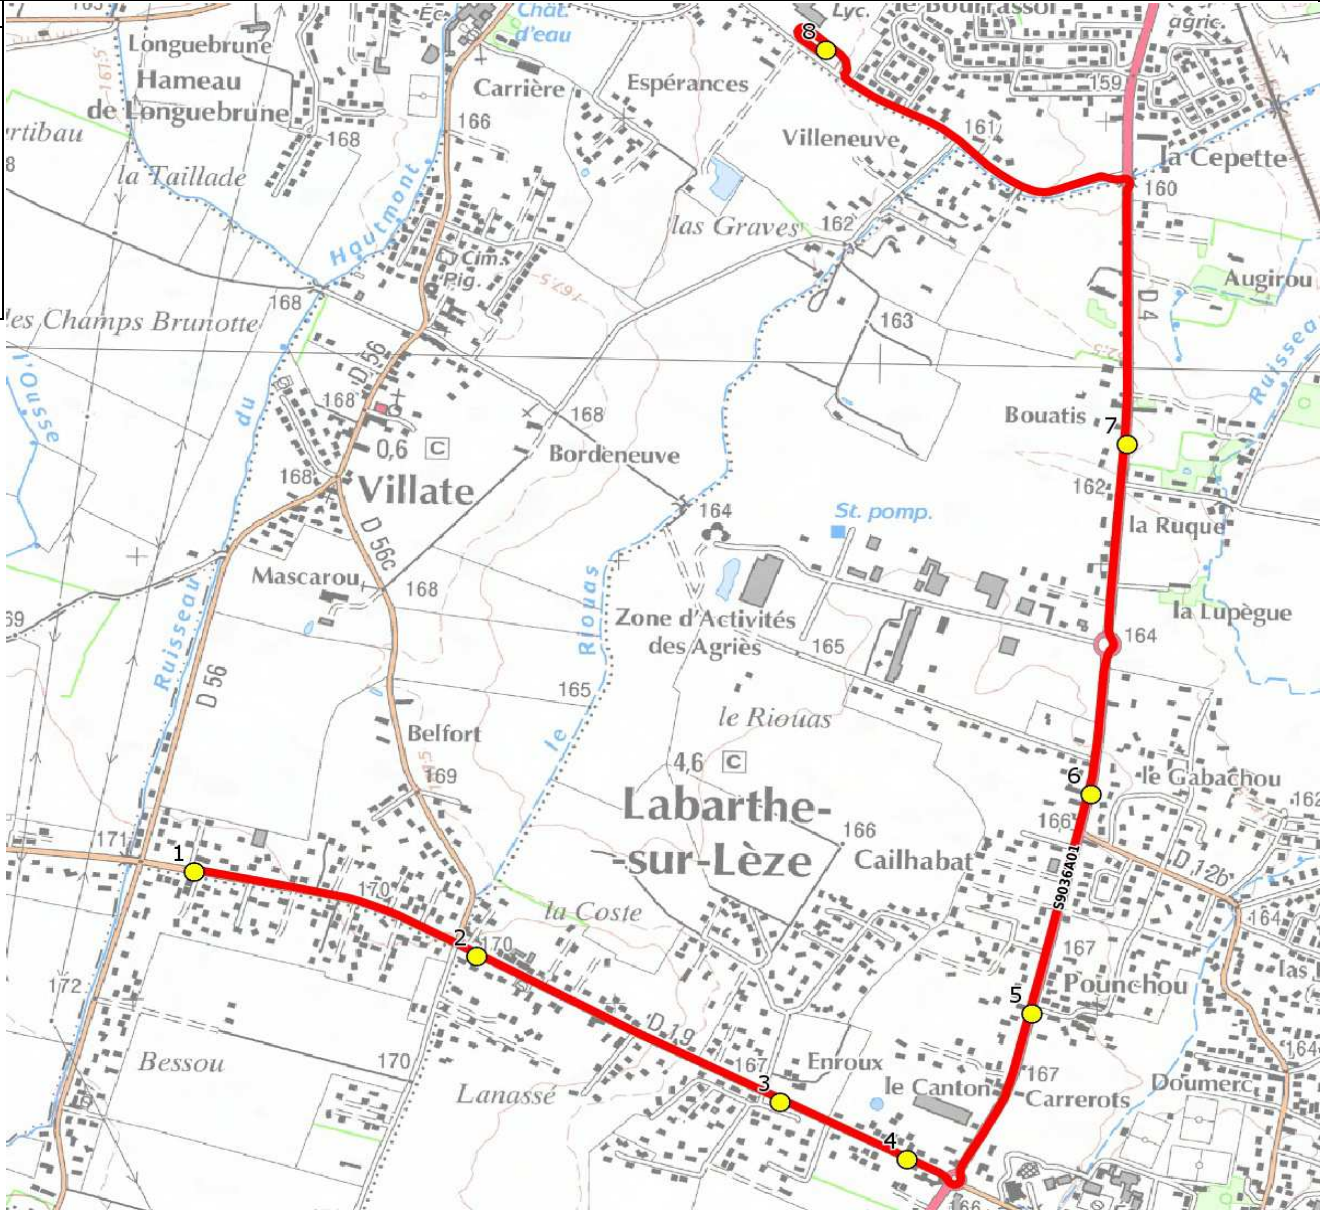

DIRECTION DES TRANSPORTS

Mise à jour : 15/08/2018	Ligne : LABARTHE/LEZE-LYCEE PINS JUSTARET	Ligne N° : S9036
Marché (année de notification-durée) : 2016-3	Transporteur : KEOLIS GARONNE	Km en charge : 5 Km
Nombre de places assises : 63 pl	Sous-traitant :	Année : 2013

ITINERAIRE INDICATIF (ALLER)	LMMJV--
1. RD19/PCD Bescourade VILLATE LABARTHE-SUR-LEZE	07:39
2. Aribus _Lanasse	07:41
3. Aribus _Bosc	07:43
4. Av Comminges/PCD Comminges	07:44
5. Aribus Ponchou	07:45
6. Aribus Cailhabat	07:46
7. Aribus La Ruque PINS-JUSTARET	07:47
8. Lycée	07:50

Mise à jour : 15/08/2018	Ligne : LABARTHE/LEZE-LYCEE PINS JUSTARET	Ligne N° : S9036
Marché (année de notification-durée) : 2016-3	Transporteur : KEOLIS GARONNE	Km en charge : 5 Km
Nombre de places assises : 63 pl	Sous-traitant :	Année : 2013

ITINERAIRE INDICATIF (RETOUR)	LM-JV--	Merc
PINS-JUSTARET		
1. Lycée	18:05	12:10
LABARTHE-SUR-LEZE		
2. Poteaux La Ruque	18:08	12:13
3. Poteaux Cailhabat	18:09	12:14
4. Abribus Ponchou	18:10	12:15
5. Abribus _Comminges	18:11	12:16
6. Abribus _En Roux	18:12	12:17
VILLATE		
7. RD19/ArTT Lanasse/AHC	18:14	12:19
8. Abribus _Roucade	18:16	12:21