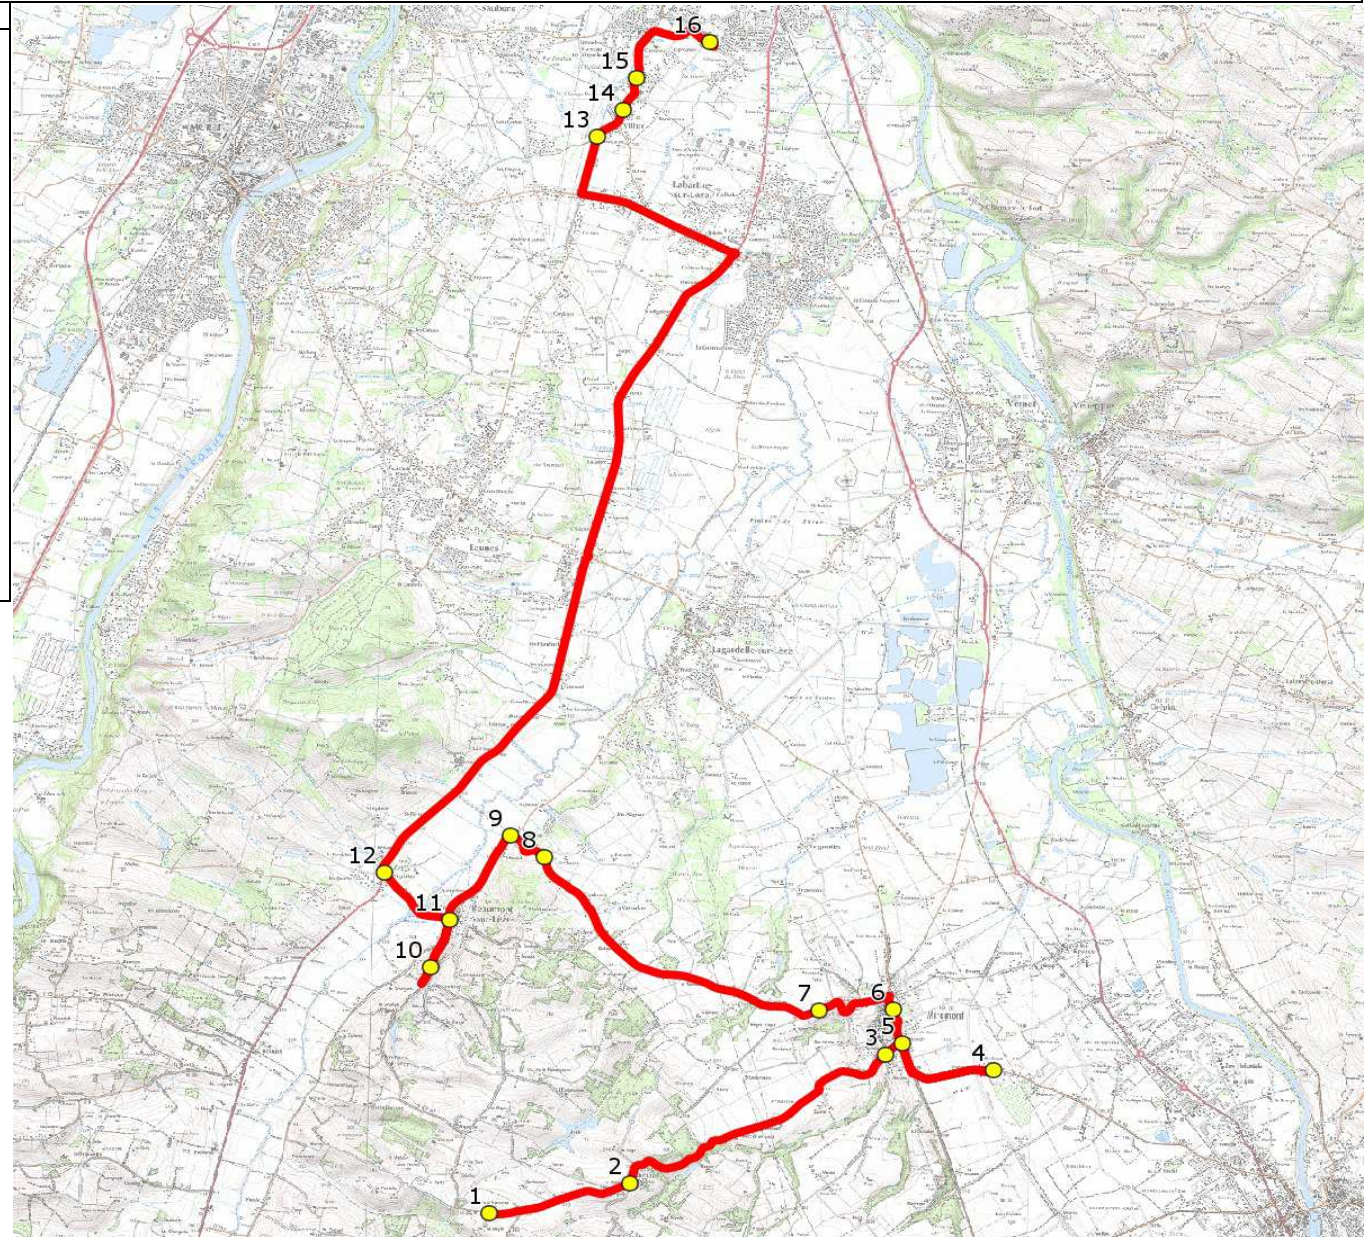

Mise à jour : 11/09/2017

Ligne : AURIBAIL-LYCEE PINS JUSTARET

Ligne N° : S9032

Marché (année de notification-durée) : 2016-5

Transporteur : VERDIE AUTOCARS

Km en charge : 32 Km

Nombre de places assises : 59 pl

Sous-traitant :

Année : 2014

ITINERAIRE INDICATIF (ALLER)		LMMJV--
AURIBAIL		
1. RD48i/Le Bayle	06:45	
2. RD48/RD28d/Monument aux Morts	06:48	
MIREMONT		
3. Tuilerie/Foyer/ABCDn0971 J.Moulin	06:55	
4. ABCDn0540 As Prats	06:58	
5. Abribus Pyrénées	07:00	
6. Abribus Parc du Château	07:01	
7. Rte Beaumont n°90	07:03	
BEAUMONT-SUR-LEZE		
8. RD43/St Martin	07:04	
9. RD43/RD74/Pouchet	07:10	
10. RD48i/Cimetière/Lotissement	07:15	
11. Mairie	07:17	
12. RD43/Vignoles/AB	07:19	
VILLATE		
13. ABCDn1735 Haumont	07:33	
14. ABCDn0187-PCD Mairie	07:34	
15. ABCDn0456-PCD Carrière	07:35	
PINS-JUSTARET		
16. Lycée	07:45	

Sous-traitant :

Année : 2014

ITINERAIRE INDICATIF (RETOUR)	LM-JV--	Merc
PINS-JUSTARET		
1. Lycée	18:05	12:10
VILLATE		
2. ABCDn0456-PCD Carrière	18:07	12:12
3. ABCDn0187-PCD Mairie	18:08	12:13
4. ABCDn1735 Haumont	18:09	12:14
BEAUMONT-SUR-LEZE		
5. RD43/Vignoles/AB	18:23	12:28
6. RD48i/Cimetière/Lotissement	18:27	12:32
7. Mairie	18:29	12:34
8. RD43/RD74/Pouchet	18:32	12:37
9. RD43/St Martin	18:33	12:38
MIREMONT		
10. ABCDn1325 Chemin du Nègre	18:38	12:43
11. ABCDn1276 Route de Beaumont	18:40	12:45
12. Vis à vis Parc du Château	18:41	12:46
13. Vis à vis Pyrénées	18:42	12:47
14. ABCDn0540 As Prats	18:44	12:49
15. Tuilerie/Foyer/ABCDn0971 J.Moulin	18:47	12:52
AURIBAIL		
16. RD48/RD28d/Monument aux Morts	18:54	12:59
17. RD48i/Le Bayle	18:57	13:02