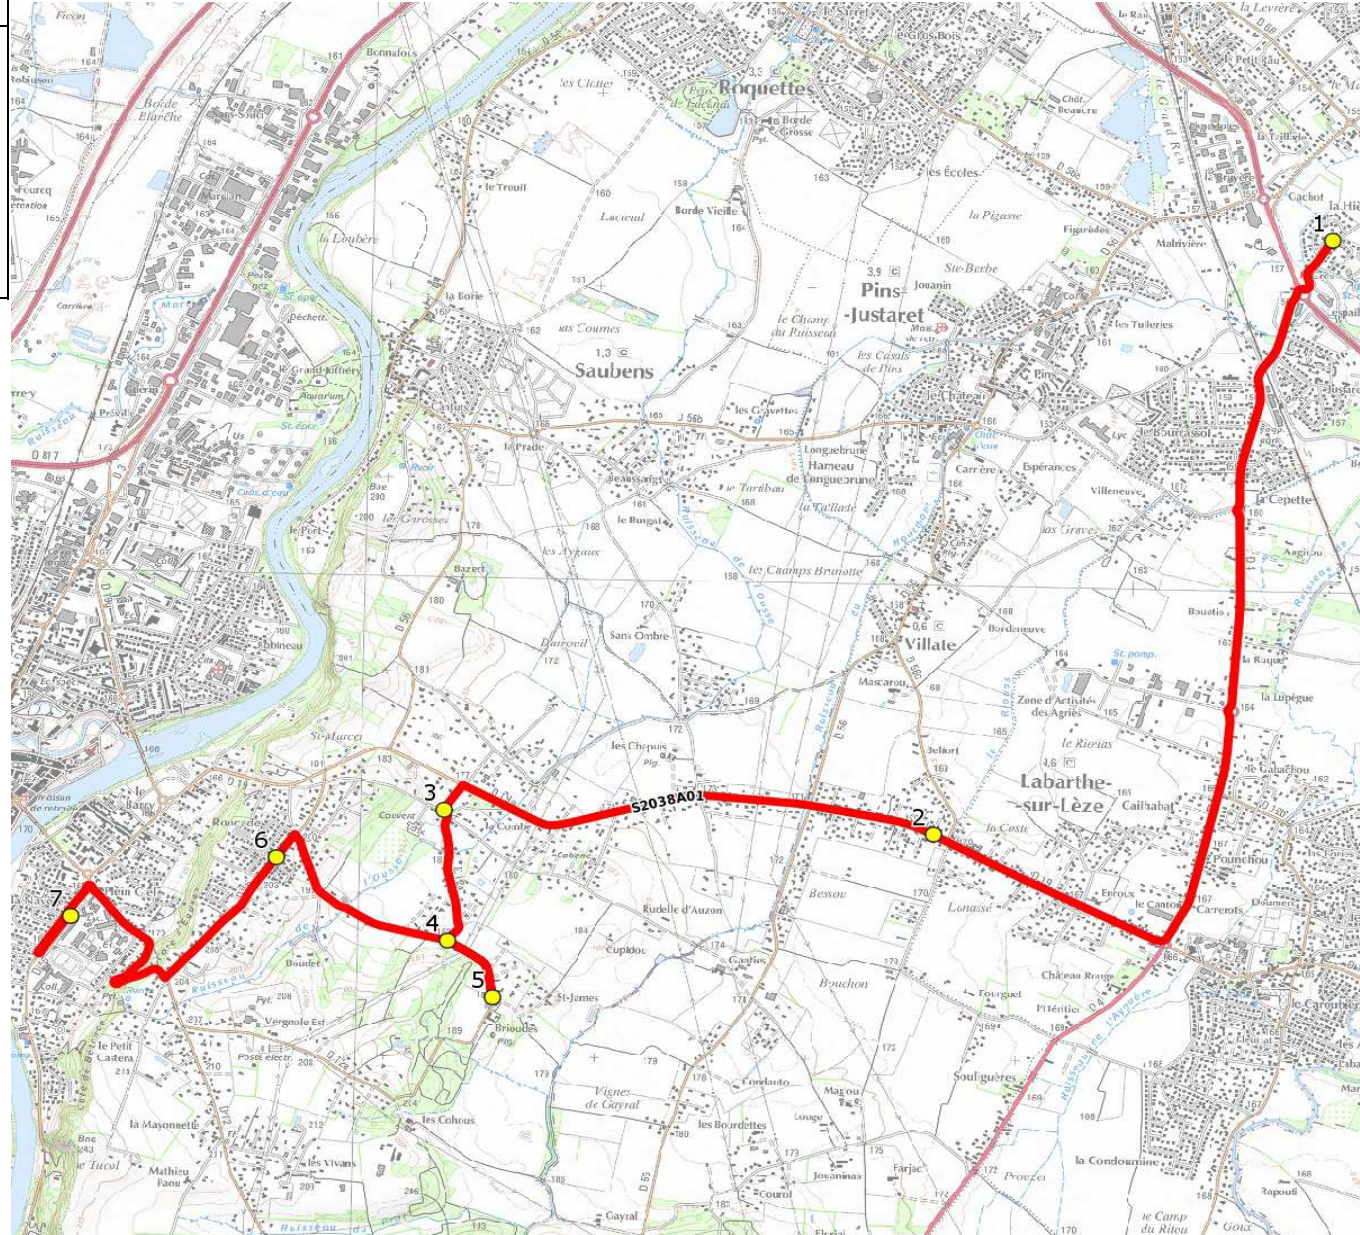

Mise à jour : 15/08/2018	Ligne : LABARTHE/LEZE-LYCEE MURET	Ligne N° : S2038
Marché (année de notification-durée) : 2017-2	Transporteur : NEGOTI TOURISME	Km en charge : 13 Km
Nombre de places assises : 55 pl	Sous-traitant :	Année : 2013

ITINERAIRE INDICATIF (ALLER)	LMMJV--
PINS-JUSTARET	
1. Aribus_Cros	07:19
VILLATE	
2. RD19/ArTT Lanasse/AHC	07:28
MURET	
3. Ch Brioude/Ch Lacombe	07:32
4. Ch Brioude/Ch Roquade	07:33
5. ABCDn1158 Brioude	07:34
6. ABCDn1418 Côte des Bènes	07:40
7. Lycée Pierre d'Aragon	07:50

Mise à jour : 15/08/2018

Marché (année de notification-durée) : 2017-2

Nombre de places assises : 55 pl

Ligne : LABARTHE/LEZE-LYCEE MURET

Transporteur : NEGOTI TOURISME

Sous-traitant :

Ligne N° : S2038

Km en charge : 12 Km

Année : 2013

ITINERAIRE INDICATIF (RETOUR)	LM-JV--	Merc
MURET		
1. Lycée Pierre d'Aragon	17:40	13:10
2. ABCDn1418 Côte des Bènes	17:46	13:16
3. Ch Brioude/Ch Roquade	17:50	13:20
4. ABCDn1158 Brioude	17:51	13:21
5. Ch Brioude/Ch Lacombe	17:54	13:24
LABARTHE-SUR-LEZE		
6. Aribus _Lanasse	17:57	13:27
PINS-JUSTARET		
7. Ch Cros/R 14 Juillet 1789/Cros	18:07	13:37