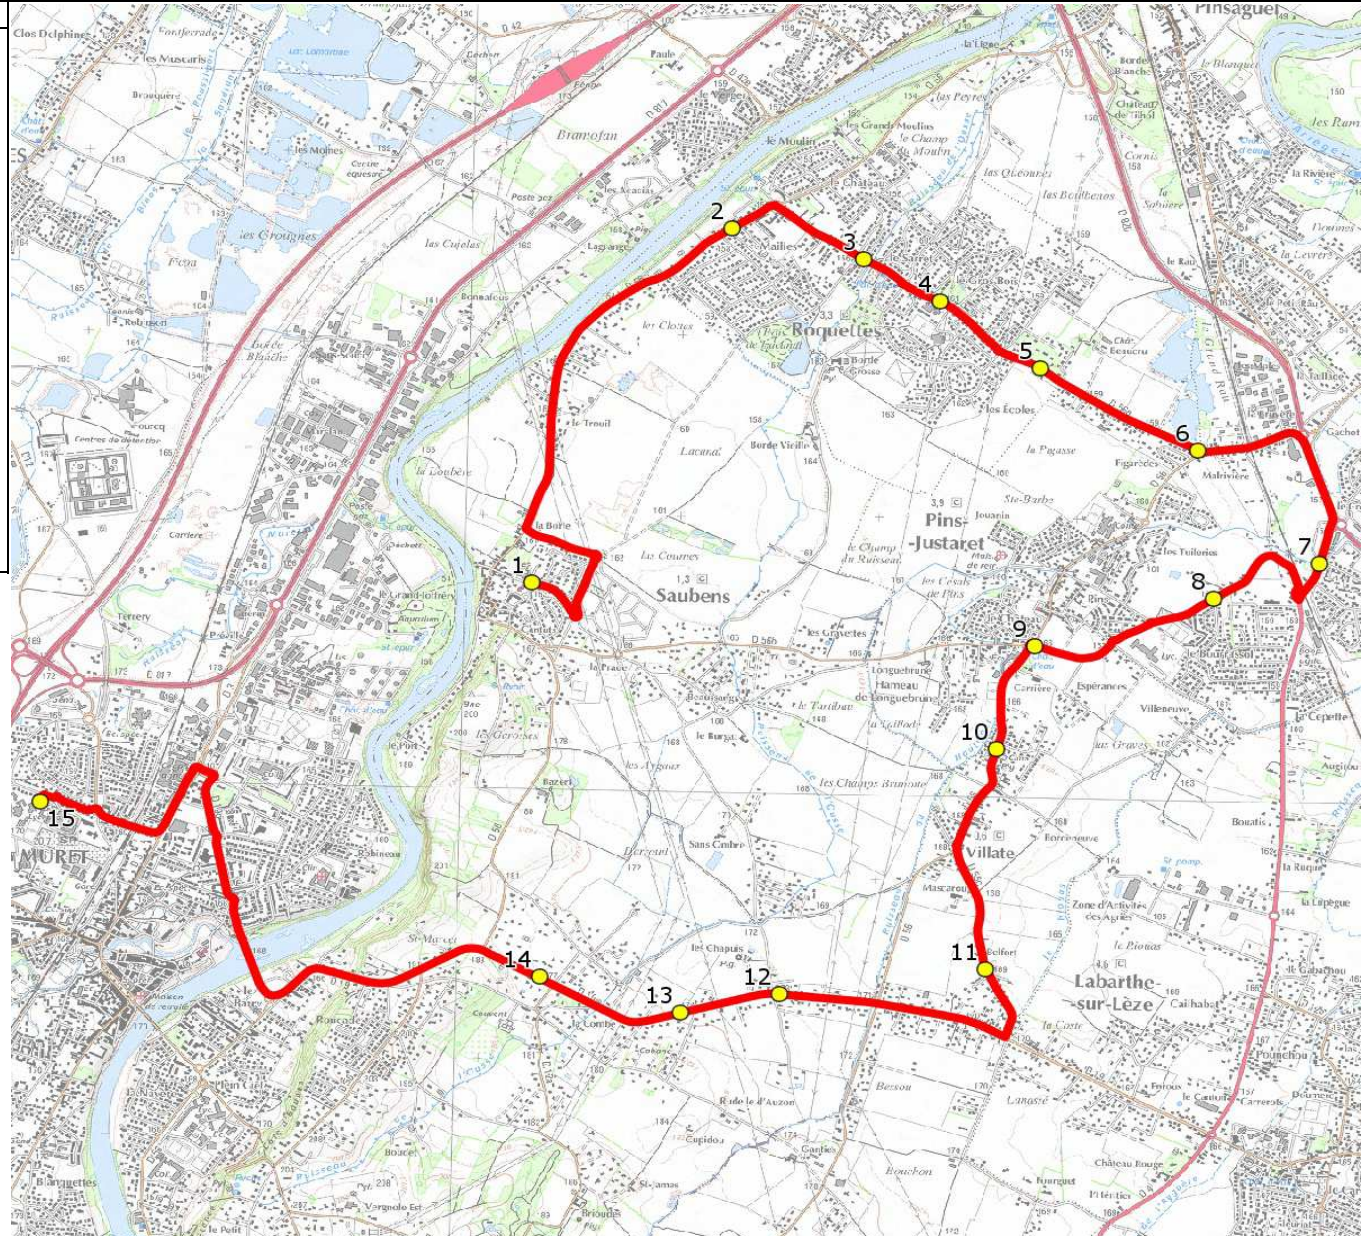

Mise à jour : 23/08/2018

Marché (année de notification-durée) : 2014-7

Nombre de places assises : 63 pl

Ligne : SAUBENS-LP MURET

Transporteur : KEOLIS GARONNE

Sous-traitant :

Ligne N° : S2003

Km en charge : 18 Km

Année : 2013

ITINERAIRE INDICATIF (ALLER)		LMMJV--
SAUBENS		
1. Ecoles		07:10
ROQUETTES		
2. Av Auriol/Ar Château Sud		07:16
3. Av Pyrénées/AB Cimetière		07:19
4. Av Pyrénées/Ar Ecole		07:20
5. Av Pyrénées/Ar Beau Cru		07:22
PINS-JUSTARET		
6. Av Roquettes/Av Toulouse/Figarède		07:24
7. Rte Lézat/Lot Coquelicot/AB Béton		07:28
8. ABCDn1036 L.Cassagne		07:30
9. Ecoles/Rd-pt		07:33
VILLATE		
10. ABCDn0456 Carrière		07:34
11. Atribus _Mascarou		07:37
MURET		
12. ABCDn0767 Chapuis		07:40
13. Atribus _Cupidou		07:41
14. Atribus _Lespinasse		07:42
15. Lycée/LP Charles de Gaulle		08:00

Mise à jour : 23/08/2018

Ligne : SAUBENS-LP MURET

Ligne N° : S2003

Marché (année de notification-durée) : 2014-7

Transporteur : KEOLIS GARONNE

Km en charge : 20 Km

Nombre de places assises : 63 pl

Sous-traitant :

Année : 2013

ITINERAIRE INDICATIF (RETOUR)	LM-JV--	Merc
MURET		
1. Lycée/LP Charles de Gaulle	17:35	13:30
SAUBENS		
2. Ecoles	17:51	13:46
ROQUETTES		
3. Av Auriol/Ar Château Sud	17:57	13:52
4. Av Pyrénées/AB Cimetière	17:59	13:54
5. Av Pyrénées/Ar Ecole	18:00	13:55
6. Av Pyrénées/Ar Beau Cru	18:02	13:57
PINS-JUSTARET		
7. Av Roquettes/Av Toulouse/Figarède	18:04	13:59
8. Rte Lézat/Lot Coquelicot/AB Béton	18:08	14:03
9. ABCDn1036 L.Cassagne	18:10	14:05
10. Ecoles/Rd-pt	18:13	14:08
VILLATE		
11. ABCDn0456 Carrière	18:14	14:09
12. Atribus _Mascarou	18:17	14:12
MURET		
13. ABCDn0767 Chapuis	18:20	14:15
14. Atribus _Cupidou	18:21	14:16
15. Atribus _Lespinasse	18:22	14:17