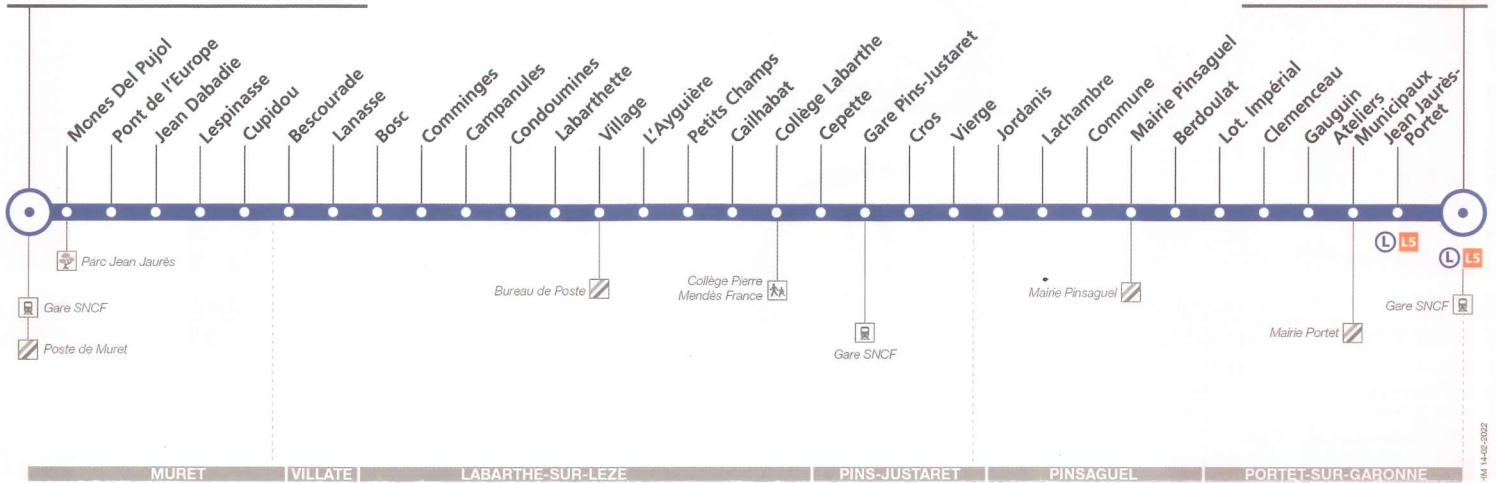

316

Direction Portet Gare SNCF (par Labarthe)

Bus accessibles

Bus climatisés

du 29 août 2022
au 27 août 2023

Muret Gare SNCF - Parvis

Portet Gare SNCF

Lundi à vendredi

Muret Gare SNCF - Parvis	06:20	06:50	07:25	08:00	12:13	14:45	17:20	17:55	18:30	19:20	19:52
Cupidou	06:27	06:57	07:32	08:07	12:20	14:52	17:27	18:02	18:37	19:27	19:59
Campanules	06:34	07:04	07:39	08:14	12:26	14:58	17:34	18:09	18:44	19:33	20:05
Village	06:38	07:08	07:43	08:18	12:30	15:02	17:40	18:15	18:50	19:37	20:09
Collège Labarthe	06:42	07:12	07:47	08:22	12:34	15:06	17:45	18:20	18:55	19:41	20:13
Gare Pins Justaret	06:45	07:15	07:50	08:25	12:37	15:09	17:48	18:23	18:58	19:44	20:16
Jordanis	06:51	07:21	07:56	08:31	12:42	15:14	17:55	18:30	19:05	19:49	20:21
Mairie Pinsaguel	06:55	07:25	08:00	08:35	12:46	15:18	17:59	18:34	19:09	19:53	20:25
Ateliers Municipaux	07:02	07:32	08:07	08:42	12:52	15:24	18:05	18:40	19:15	19:59	20:31
Portet Gare SNCF	07:07	07:37	08:12	08:47	12:57	15:29	18:10	18:45	19:20	20:04	20:36

Lundi à vendredi en vacances scolaires

Muret Gare SNCF - Parvis	06:20	06:50	07:25	08:00	12:13	14:45	17:20	17:55	18:30	19:20	19:52
Cupidou	06:27	06:57	07:32	08:07	12:20	14:52	17:27	18:02	18:37	19:27	19:59
Campanules	06:33	07:04	07:39	08:14	12:26	14:58	17:34	18:09	18:44	19:33	20:05
Village	06:37	07:08	07:43	08:18	12:30	15:02	17:38	18:13	18:48	19:37	20:09
Collège Labarthe	06:41	07:12	07:47	08:22	12:34	15:06	17:42	18:17	18:52	19:41	20:13
Gare Pins Justaret	06:44	07:15	07:50	08:25	12:37	15:09	17:45	18:20	18:55	19:44	20:16
Jordanis	06:49	07:21	07:56	08:31	12:42	15:14	17:51	18:26	19:01	19:49	20:21
Mairie Pinsaguel	06:53	07:25	08:00	08:35	12:46	15:18	17:55	18:30	19:05	19:53	20:25
Ateliers Municipaux	06:59	07:32	08:07	08:42	12:52	15:24	18:02	18:37	19:12	19:59	20:31
Portet Gare SNCF	07:04	07:37	08:12	08:47	12:57	15:29	18:07	18:42	19:17	20:04	20:36